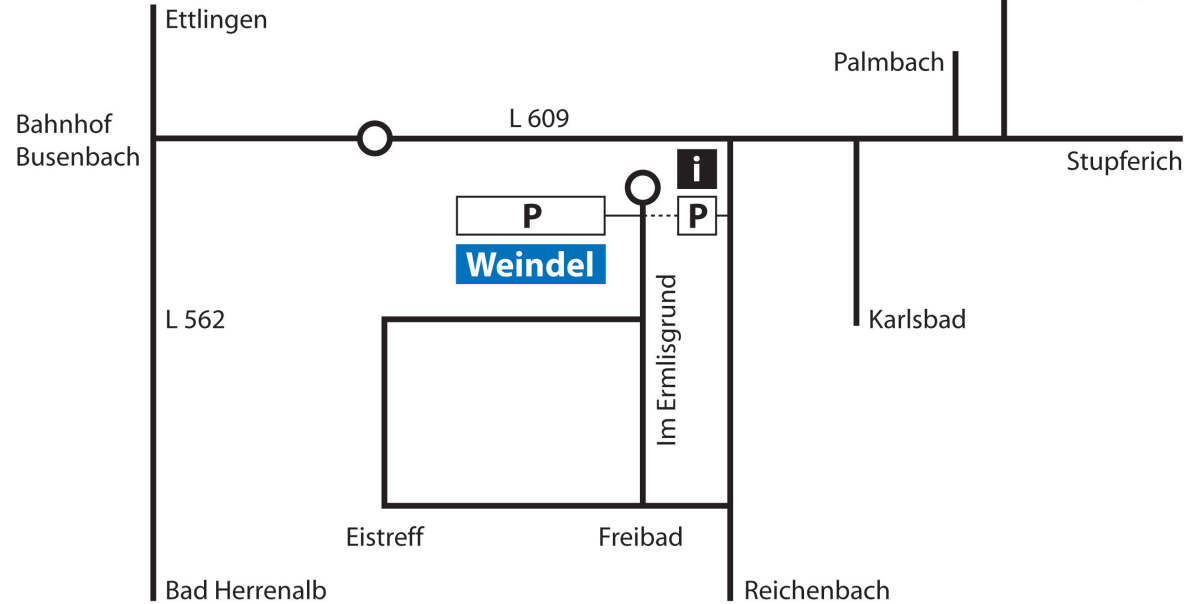

Kontakt

Michael Weindel & Junior Architekten GbR
Im Ermilisgrund 16
76337 Waldbronn/Karlsruhe
Tel. 07243/5675-0
Fax. 07243/5675-75
E-Mail: weindel@weindel.com
Internet: www.weindel.com

Mitglied im BDA Arbeitskreis
Krankenhausbau und Gesundheitswesen

Vertretungsberechtigte Partner:
Dipl. -Ing. Michael Weindel Freier Architekt BDA
Dipl. -Ing. Michael Weindel Jun. Freier Architekt
Dipl. -Ing. Alexander Weindel Freier Architekt BDA

Sekretariat:
Silvia Schroth
Tel. 07243/5675-0
E-Mail: silvia.schroth@weindel.com

Frankfurt

BAB A8

Stuttgart

BAB Kreuz
Karlsruhe

Ausfahrt
Karlsbad/Waldbronn

BAB A5

Anfahrt mit öffentlichen Verkehrsmitteln

vom Hauptbahnhof Karlsruhe

Sie nehmen die Straßenbahn S1 Richtung Bad Herrenalb oder die S11 Richtung Ittersbach bis zur Haltestelle Bahnhof Busenbach. Die Buslinie 115 bringt Sie direkt zur Haltestelle Im Ermilisgrund. Zu Fuß sind es jetzt noch 100 Meter.

Anfahrt mit dem Auto

von der A8 aus Richtung Karlsruhe oder Stuttgart

Sie nehmen die Ausfahrt Karlsbad und folgen der Beschilderung Karlsbad/Waldbronn auf der L609. Nach zwei Kilometern biegen Sie am Ortseingang Busenbach (Infohaus) links in die Stuttgarter Straße und nach 500 Metern rechts in die Ermilisallee/Im Ermilisgrund. Sie können direkt hinter dem Gebäude Parken.

Anfahrt mit dem Auto

von Ettligen oder Bad Herrenalb

Sie fahren auf der Pforzheimer Straße L562 in Richtung Busenbach und biegen am Bahnhof Busenbach in die Ettlinger Straße L609 und folgen der Beschilderung Busenbach/Autobahn. Nach dem Kreisverkehr biegen Sie rechts in die Stuttgarter Straße und nach 500 Metern nochmals rechts in die Ermilisallee/Im Ermilisgrund.